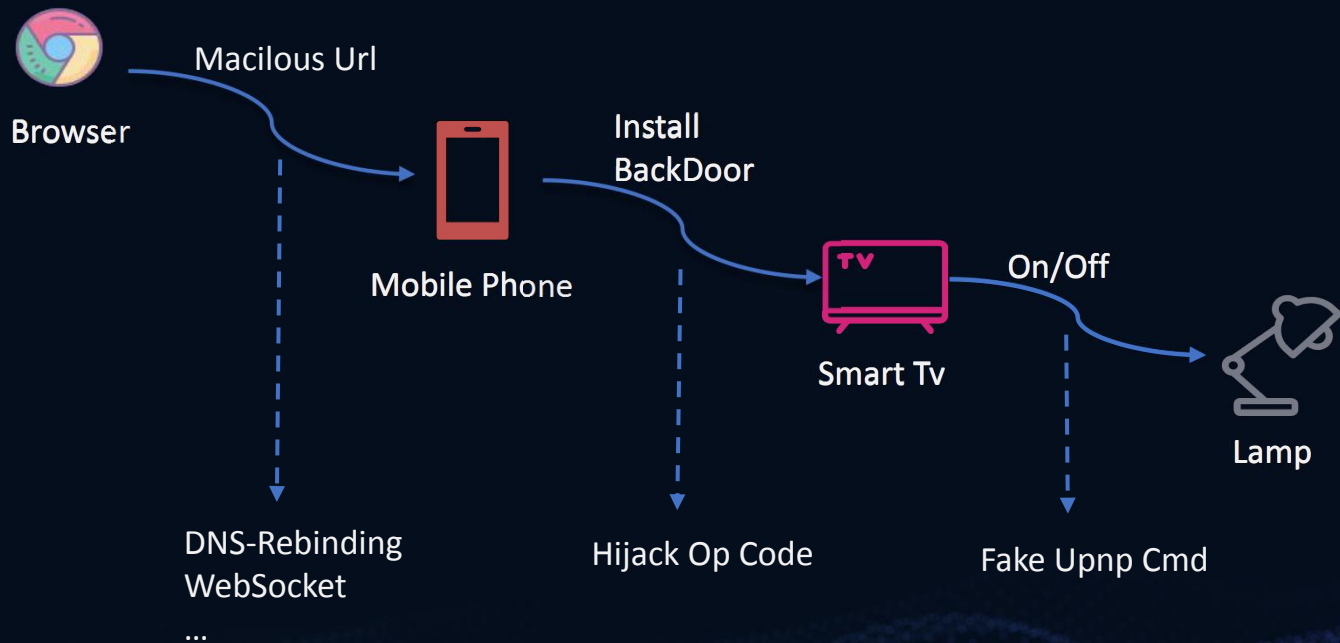

智能家居安全——“策反”你的智能电视

韩紫东 | 腾讯移动安全实验室安全研究员

攻击原理

Brain App

Mobile Phone

Vulnerability source

Smart Tv

Router

Speaker

Vulnerability diffusion

Robotic Cleaner

Lamp

Camera

SmartLock

Vulnerability sink

THANKS