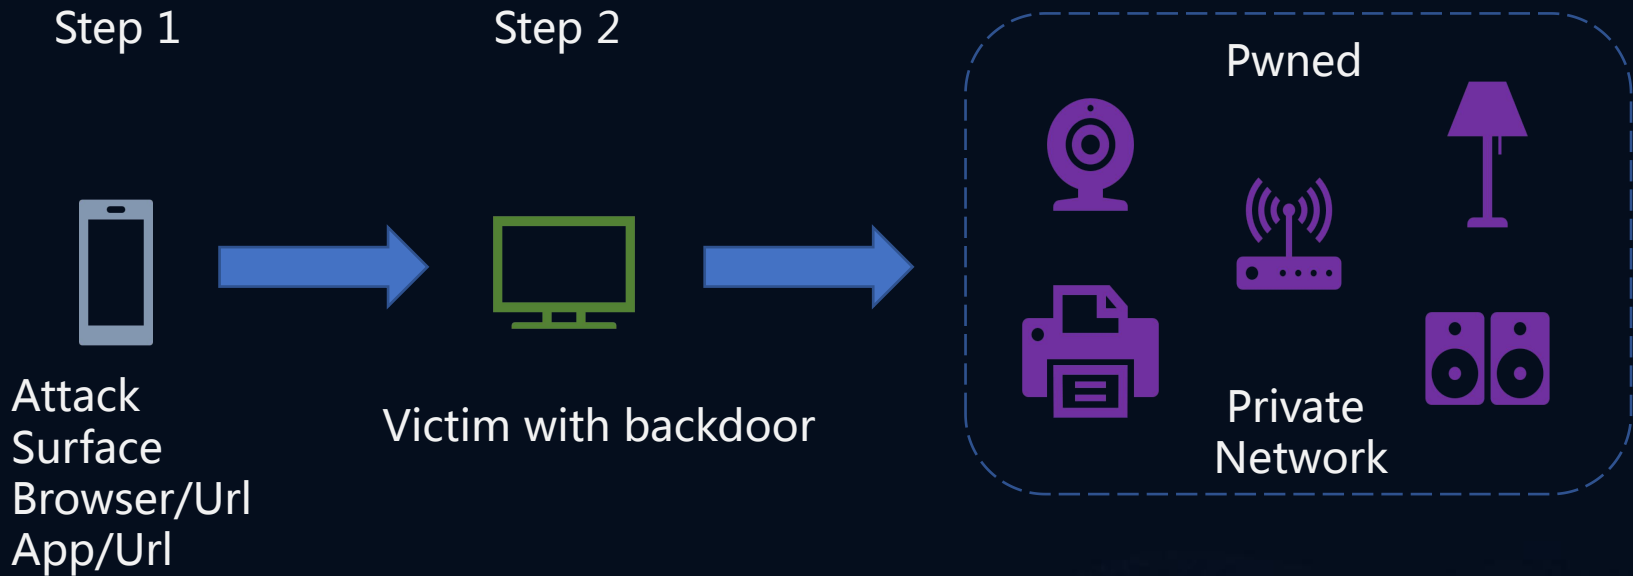

智能家居安全——“策反”你的智能电视

韩紫东 | 腾讯移动安全实验室安全研究员

攻击原理

Brain App

Mobile Phone

Vulnerability source

Smart Tv

Router

Speaker

Vulnerability diffusion

Robotic Cleaner

Lamp

Camera

SmartLock

Vulnerability sink

THANKS