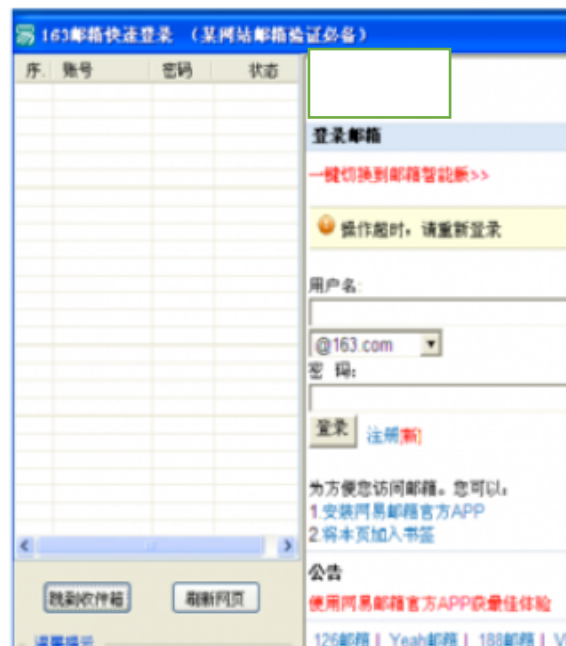

集成打码平台

爱码账号 | UU打码账号 | 线程数: 5 | 开始注册

账号: [] 统一密码: []

密码: [] 登录

用户名: [] 题分: []

用户名: [] 积分: [] 爱码币: []

注册机手机注册版.rar

446.87 KB, 下载次数: 176 下载量

炸弹人能吃吗

发表于 2016-3-11 15:23 | 只看该作者 | 只看大图

1# 电梯直达

软件是为了方便注册或者某种验证
源码是给新手学习，大神勿喷！
留下它以备不时之需！！

222.PNG (52.04 KB, 下载次数: 20)

准确率:

评论倾向 71.67%

帖类型 78.56%