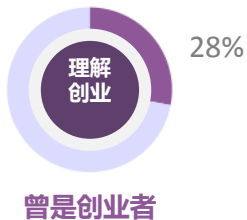

星河互联创业服务能力

星河互联合伙人 背景分布一览