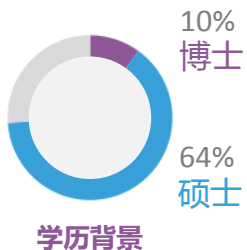

星河互联创业服务能力

星河互联合伙人 背景分布一览