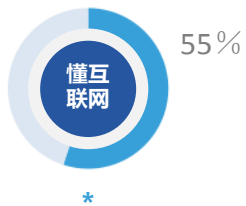

星河互联创业服务能力

星河互联合伙人 背景分布一览